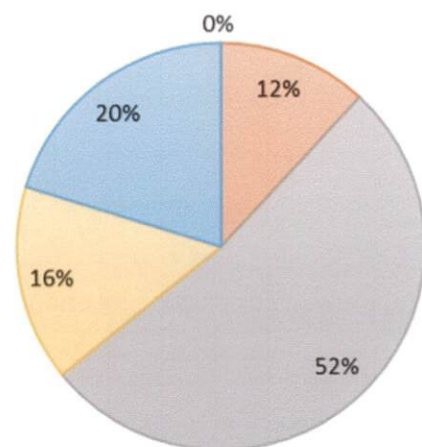

- ✓ Sexo
- ✓ Edad
- ✓ Referencia sociolingüística
- ✓ Referencia Étnica

Atentamente:

Área de Recursos Humanos
Instituto Geográfico Nacional

Avenida Las Américas 5-76 zona 13
Teléfono: 2413 7188

Usuarios Atendidos por sexo en el IGN

SEXO	MASCULINO	FEMENINO	TOTAL
CANTIDAD	87	22	109

Usuarios Atendidos por Grupo de edad en el IGN

Grupo de edad	Menor de Edad	18 a 29	30 a 49	50 a 59	60+	TOTAL
CANTIDAD	0	13	57	17	22	109

■ Menor de Edad ■ 18 a 29 ■ 30 a 49 ■ 50 a 59 ■ 60+