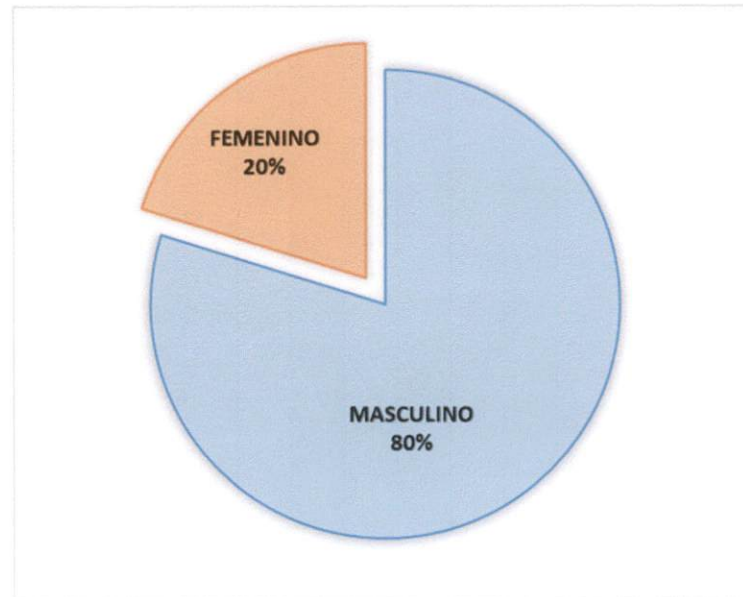

- ✓ Sexo
- ✓ Edad
- ✓ Referencia sociolingüística
- ✓ Referencia Étnica

Atentamente:

Área de Recursos Humanos
Instituto Geográfico Nacional

Avenida Las Américas 5-76 zona 13
Teléfono: 2413 7188

Usuarios Atendidos por sexo en el IGN

SEXO	MASCULINO	FEMENINO	TOTAL
CANTIDAD	87	22	109

Usuarios Atendidos por Grupo de edad en el IGN

Grupo de edad	Menor de Edad	18 a 29	30 a 49	50 a 59	60+	TOTAL
CANTIDAD	0	13	57	17	22	109

■ Menor de Edad ■ 18 a 29 ■ 30 a 49 ■ 50 a 59 ■ 60+