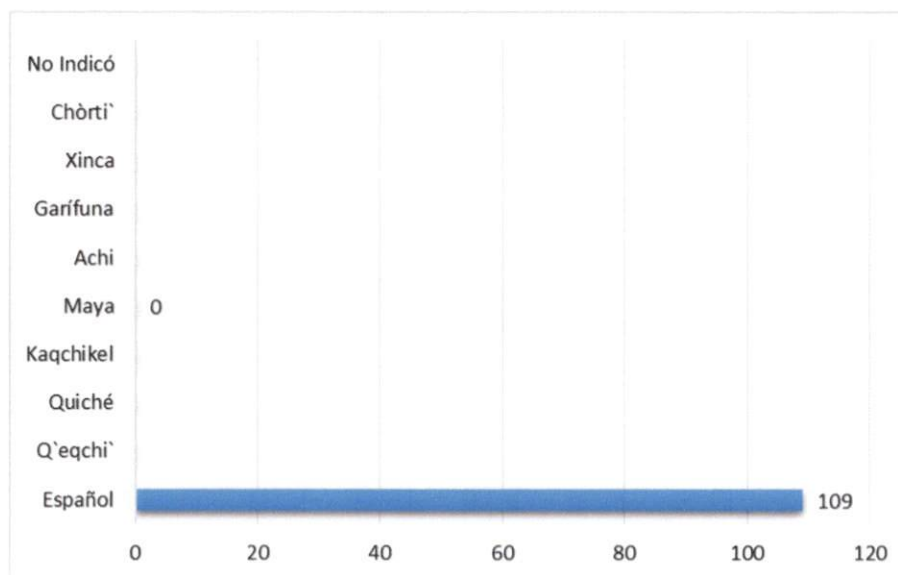

Usuarios atendidos por Comunidad Lingüística en el IGN

Grupo Lingüístico	Español	Q`eqchi`	Quiché	Kaqchikel	Maya	Achi	Garífuna	Xinca	Chòrti`	No Indicó	TOTAL
CANTIDAD	109	0	0	0	0	0	0	0	0	0	109